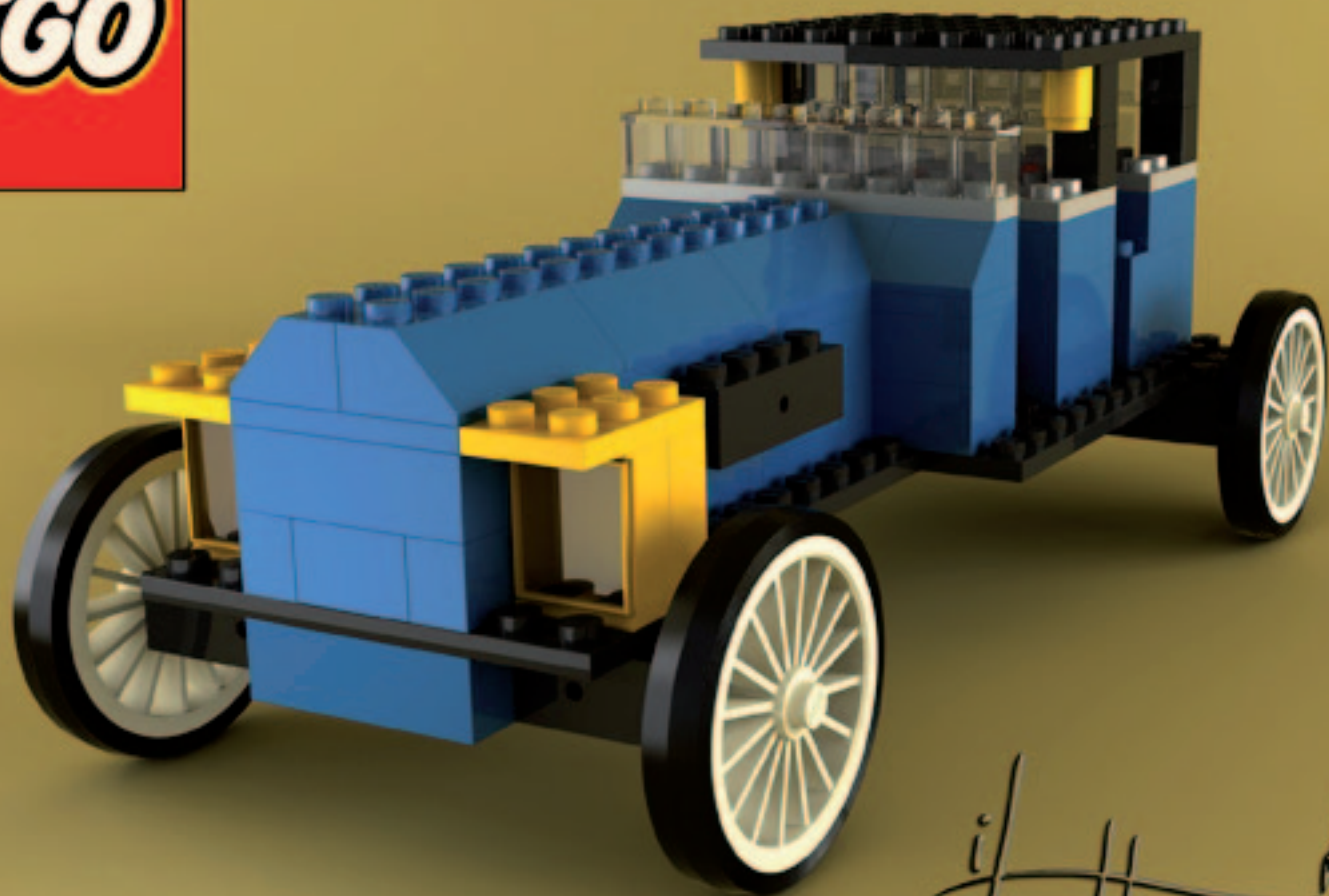

made by *iltratto.com*