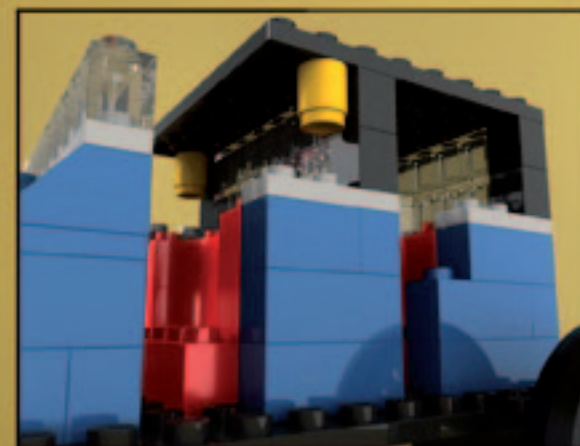

made by *iltratto.com*