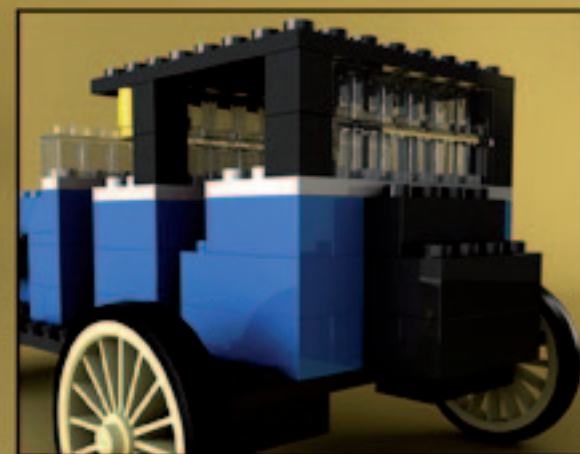

made by *iltratto.com*