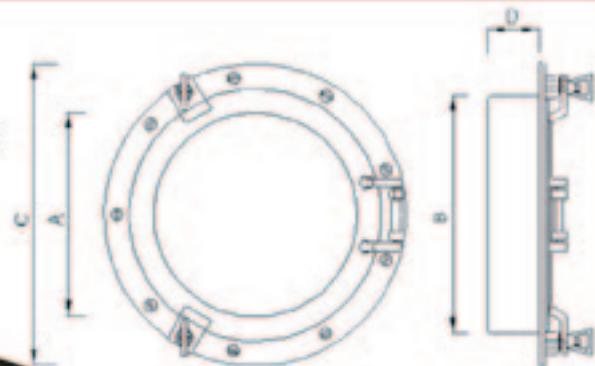

RENDERING VOLUMETRICO

barca "Pizzicotto" 1906

 nuova inclinazione fascione tuga
 vecchia inclinazione fascione tuga

RENDERING VOLUMETRICO

barca "Pizzicotto" 1906

oblò Foresti Suardi
modello 7B25L

INTERASSE OBLO'

A	55.58*
B	
C	
D	46.13*
E	
F	
G	60.04*
H	60.33*

*misure soggette a possibili variazioni durante il montaggio in cantiere.

made by *il*
tratto.com

made by

iltratto.com

Lo Studio iltratto.com, nasce a Taranto nel 2007, per volontà del suo fondatore l'arch. Giovanni De Francisco, progettista specializzato in design e arredamento d'interni e professionista della formazione nel campo della grafica e modellazione digitale dal 2005.