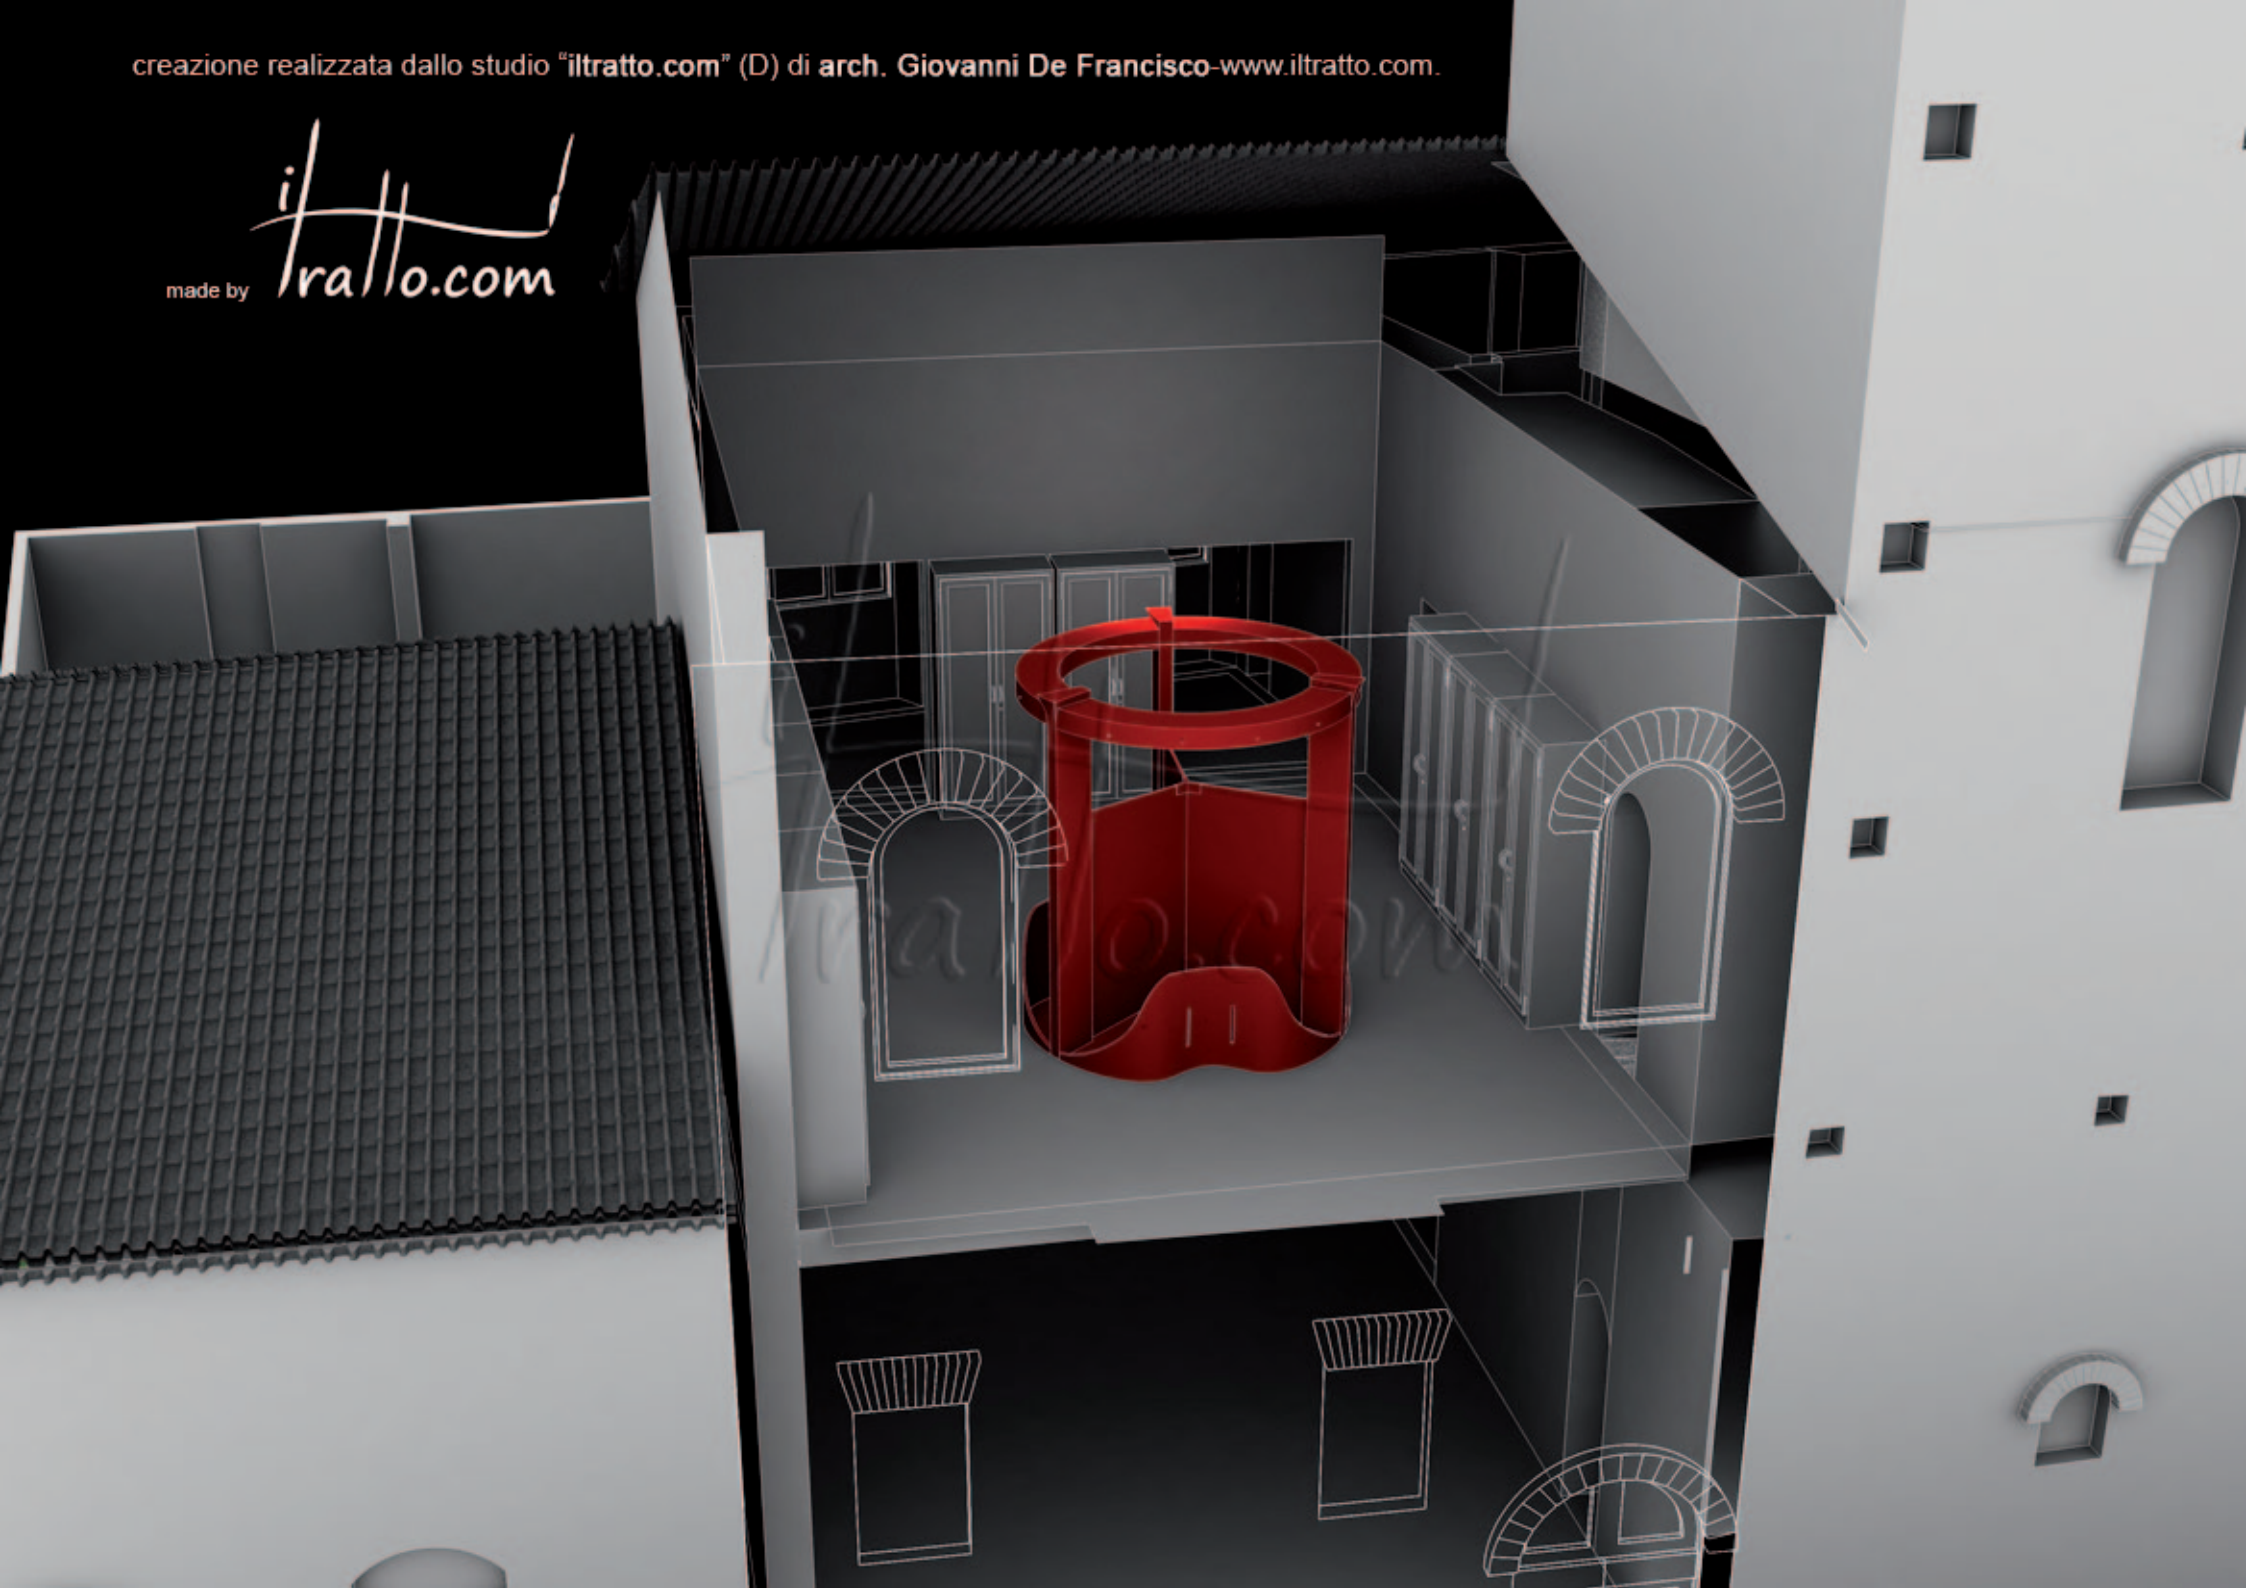

creazione realizzata dallo studio "iltratto.com" (D) di arch. Giovanni De Francisco-www.iltratto.com.

il
tratto.com
made by