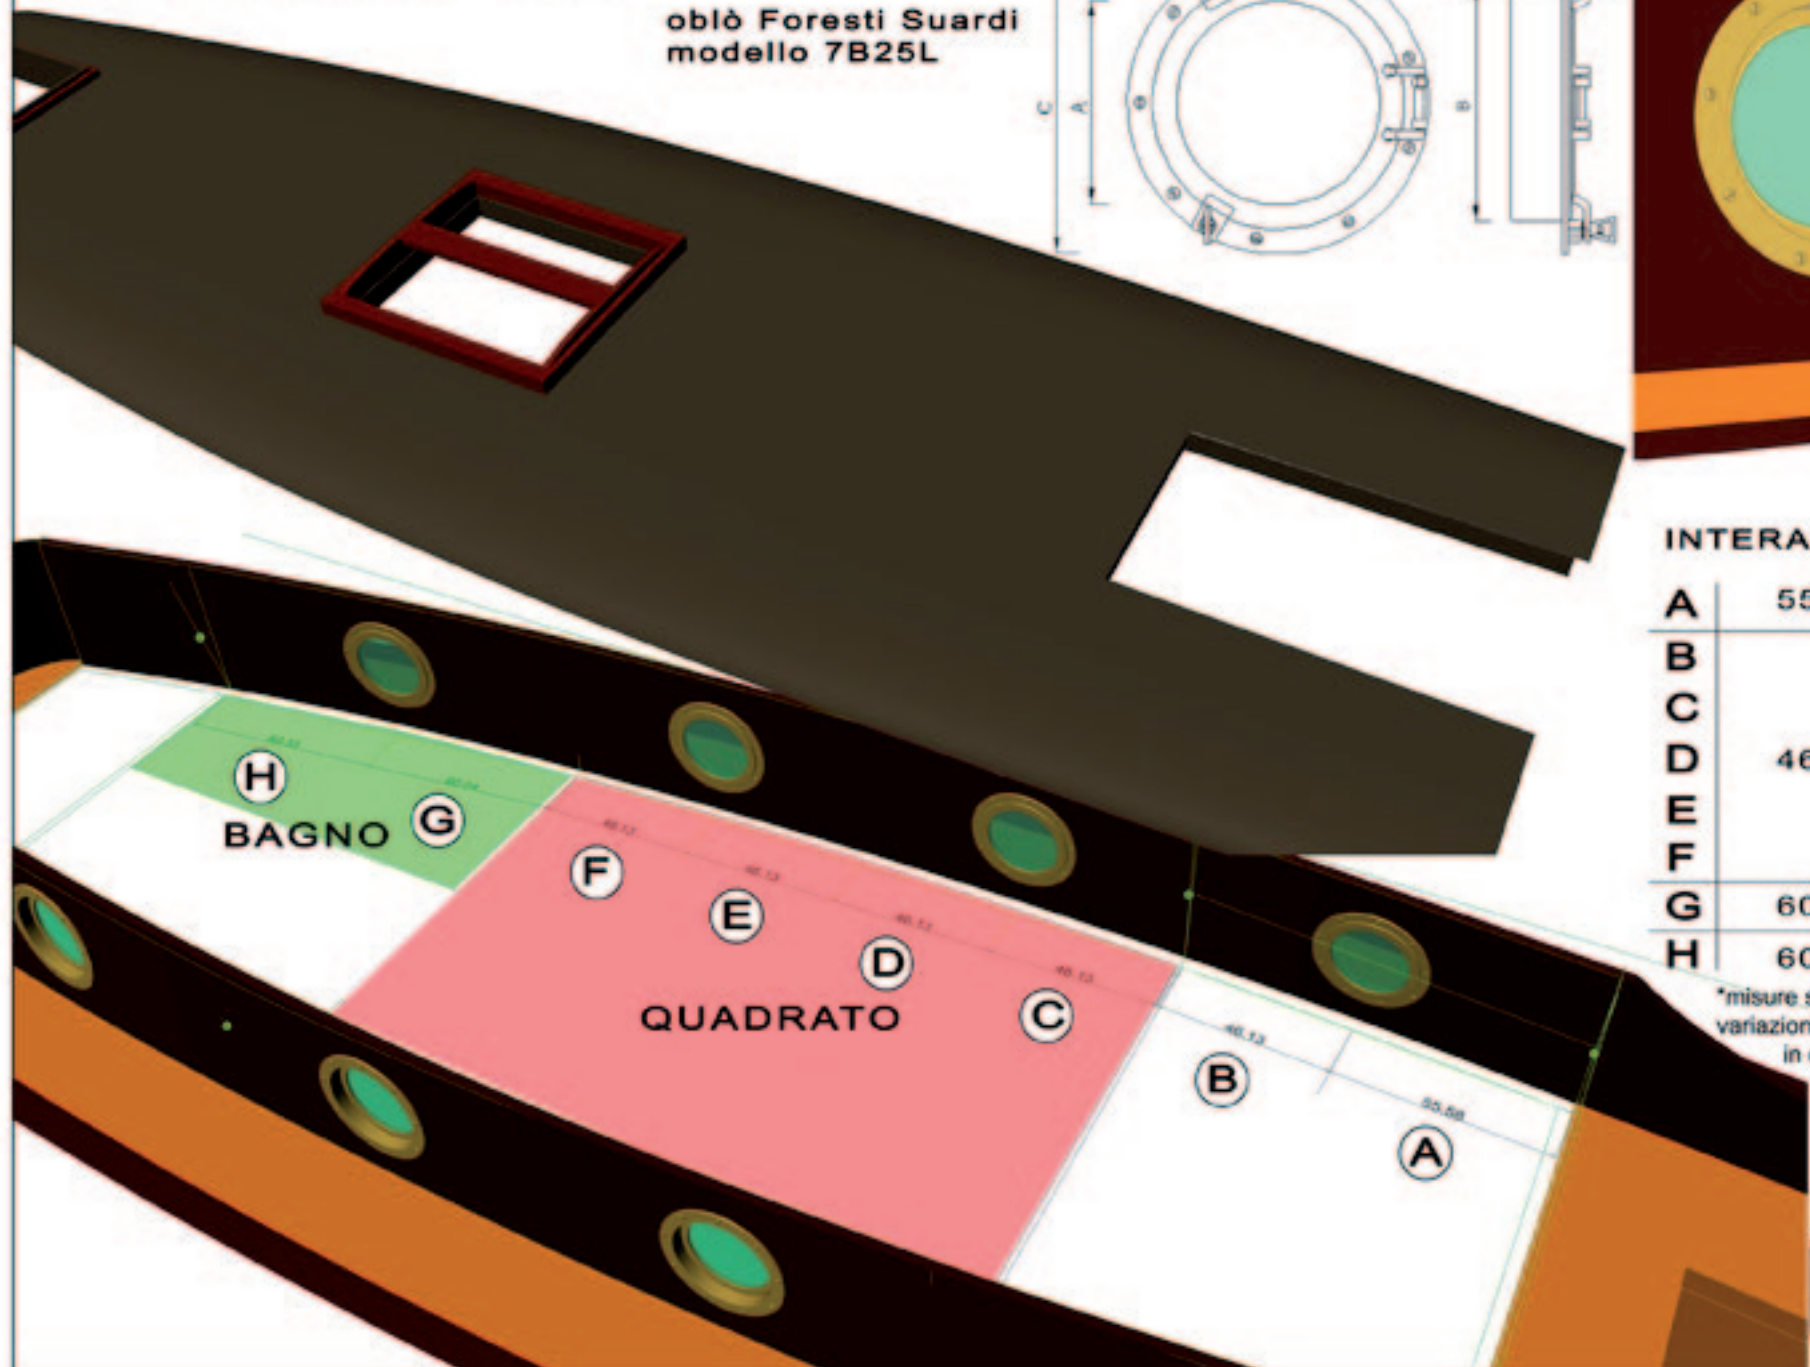

RENDERING VOLUMETRICO

barca "Pizzicotto" 1906

 nuova inclinazione fascione tuga
 vecchia inclinazione fascione tuga

RENDERING VOLUMETRICO

barca "Pizzicotto" 1906

oblò Foresti Suardi
modello 7B25L

INTERASSE OBLO'

A	55.58*
B	
C	
D	46.13*
E	
F	
G	60.04*
H	60.33*

*misure soggette a possibili variazioni durante il montaggio in cantiere.

made by *il*
tratto.com

made by

iltratto.com

Lo Studio iltratto.com, nasce a Taranto nel 2007, per volontà del suo fondatore l'arch. Giovanni De Francisco, progettista specializzato in design e arredamento d'interni e professionista della formazione nel campo della grafica e modellazione digitale dal 2005.